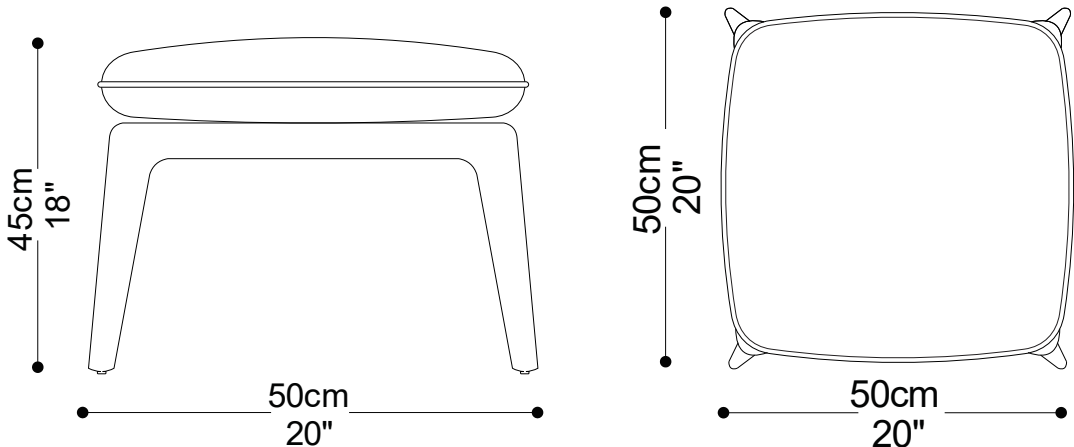

PUFF

PUFF
TULIO

BRETON